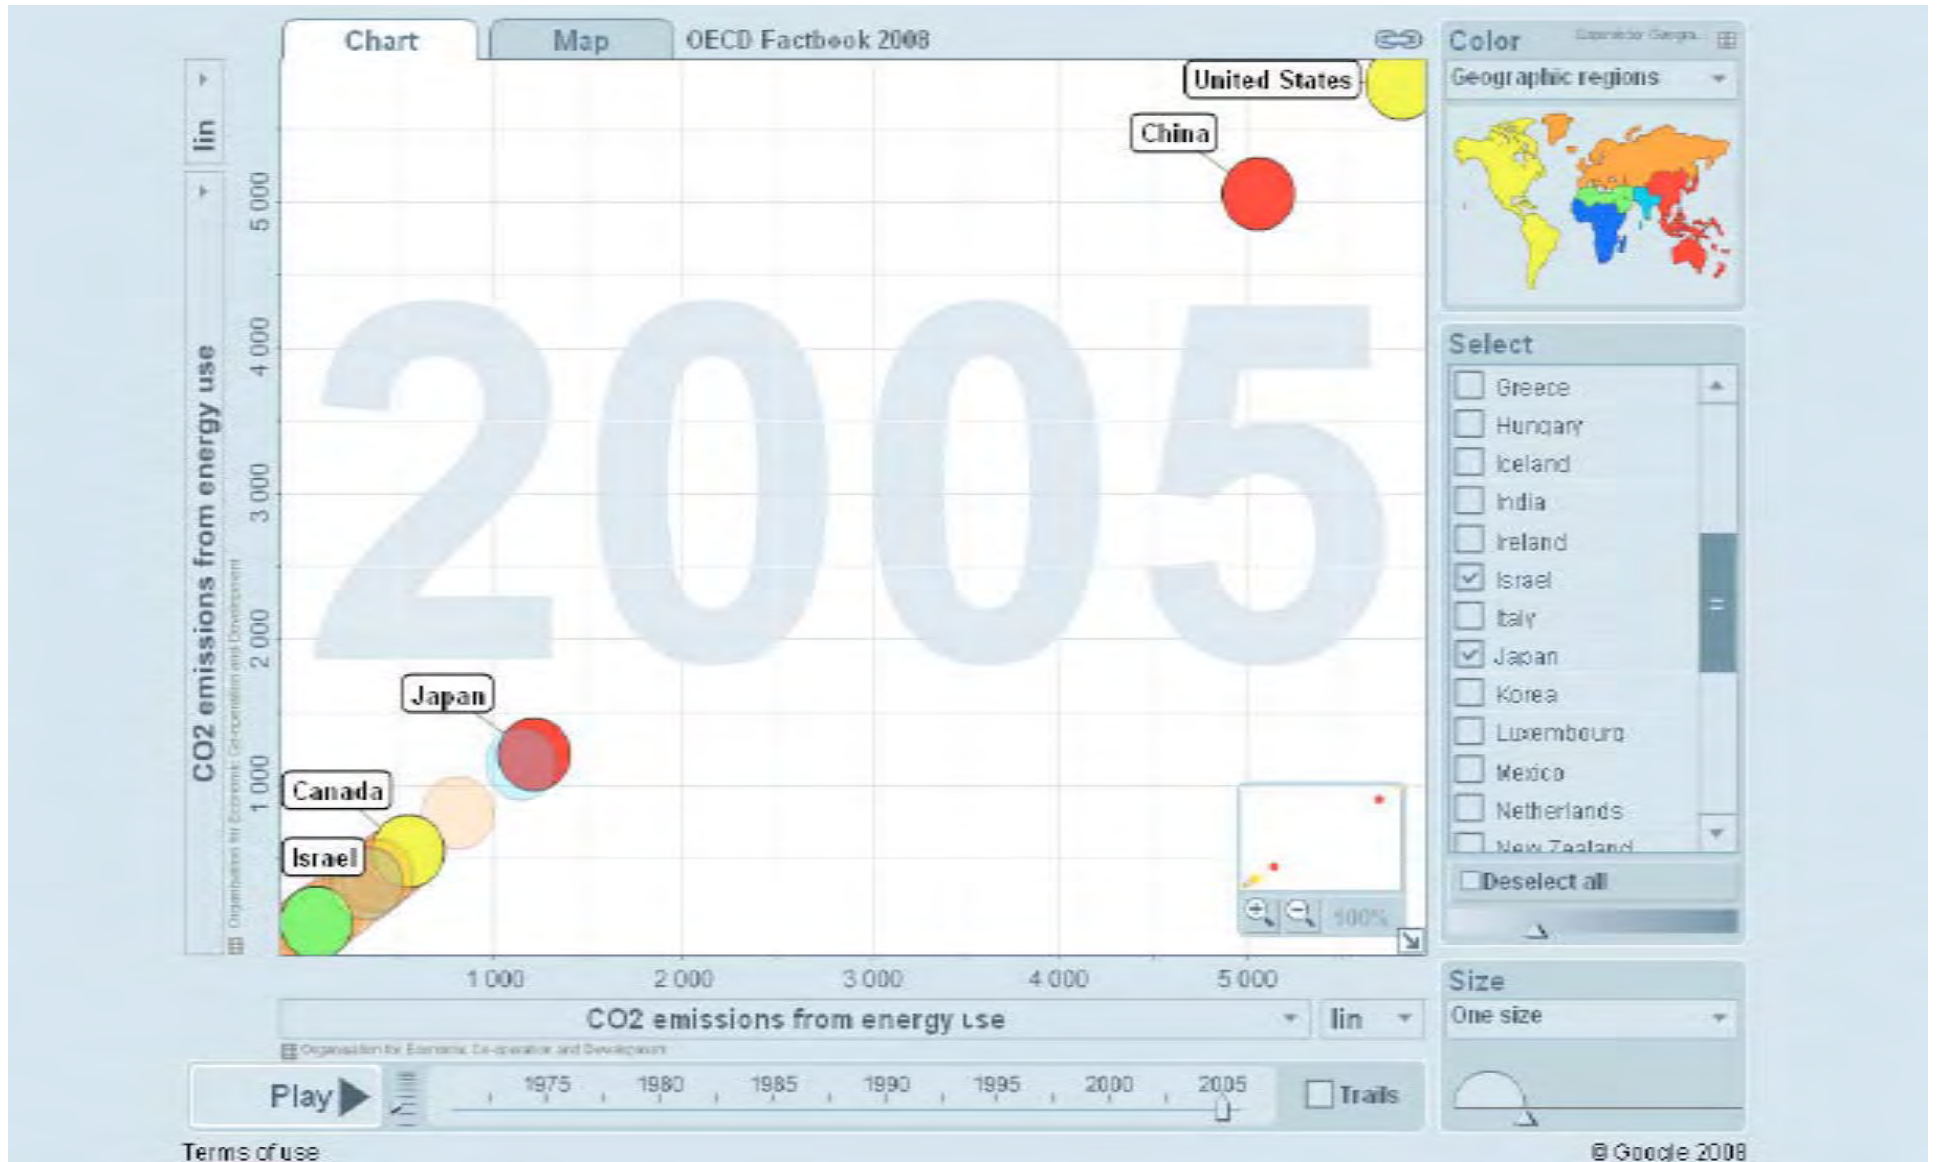

שיעור תעסוקת נשים

שיעור גידול אוכלוסיה שנתי באחוזים

Terms of use

נגישות לאינטרנט במשקי בית (אחוז מהאוכלוסיה)

Terms of use

פליטות CO2 מצריכת אנרגיה (מליון טון)

יום מהנה והתחלה מוצלחת

The image shows a dark blue banner with a white border. On the left, there is a lighter blue square containing the Aviv logo and the text 'אביב תשתיות, תעשייה וסביבה' and 'סחויבים לתוצאות'. On the right, the text 'מחויבים לתוצאות' is written in large white letters.