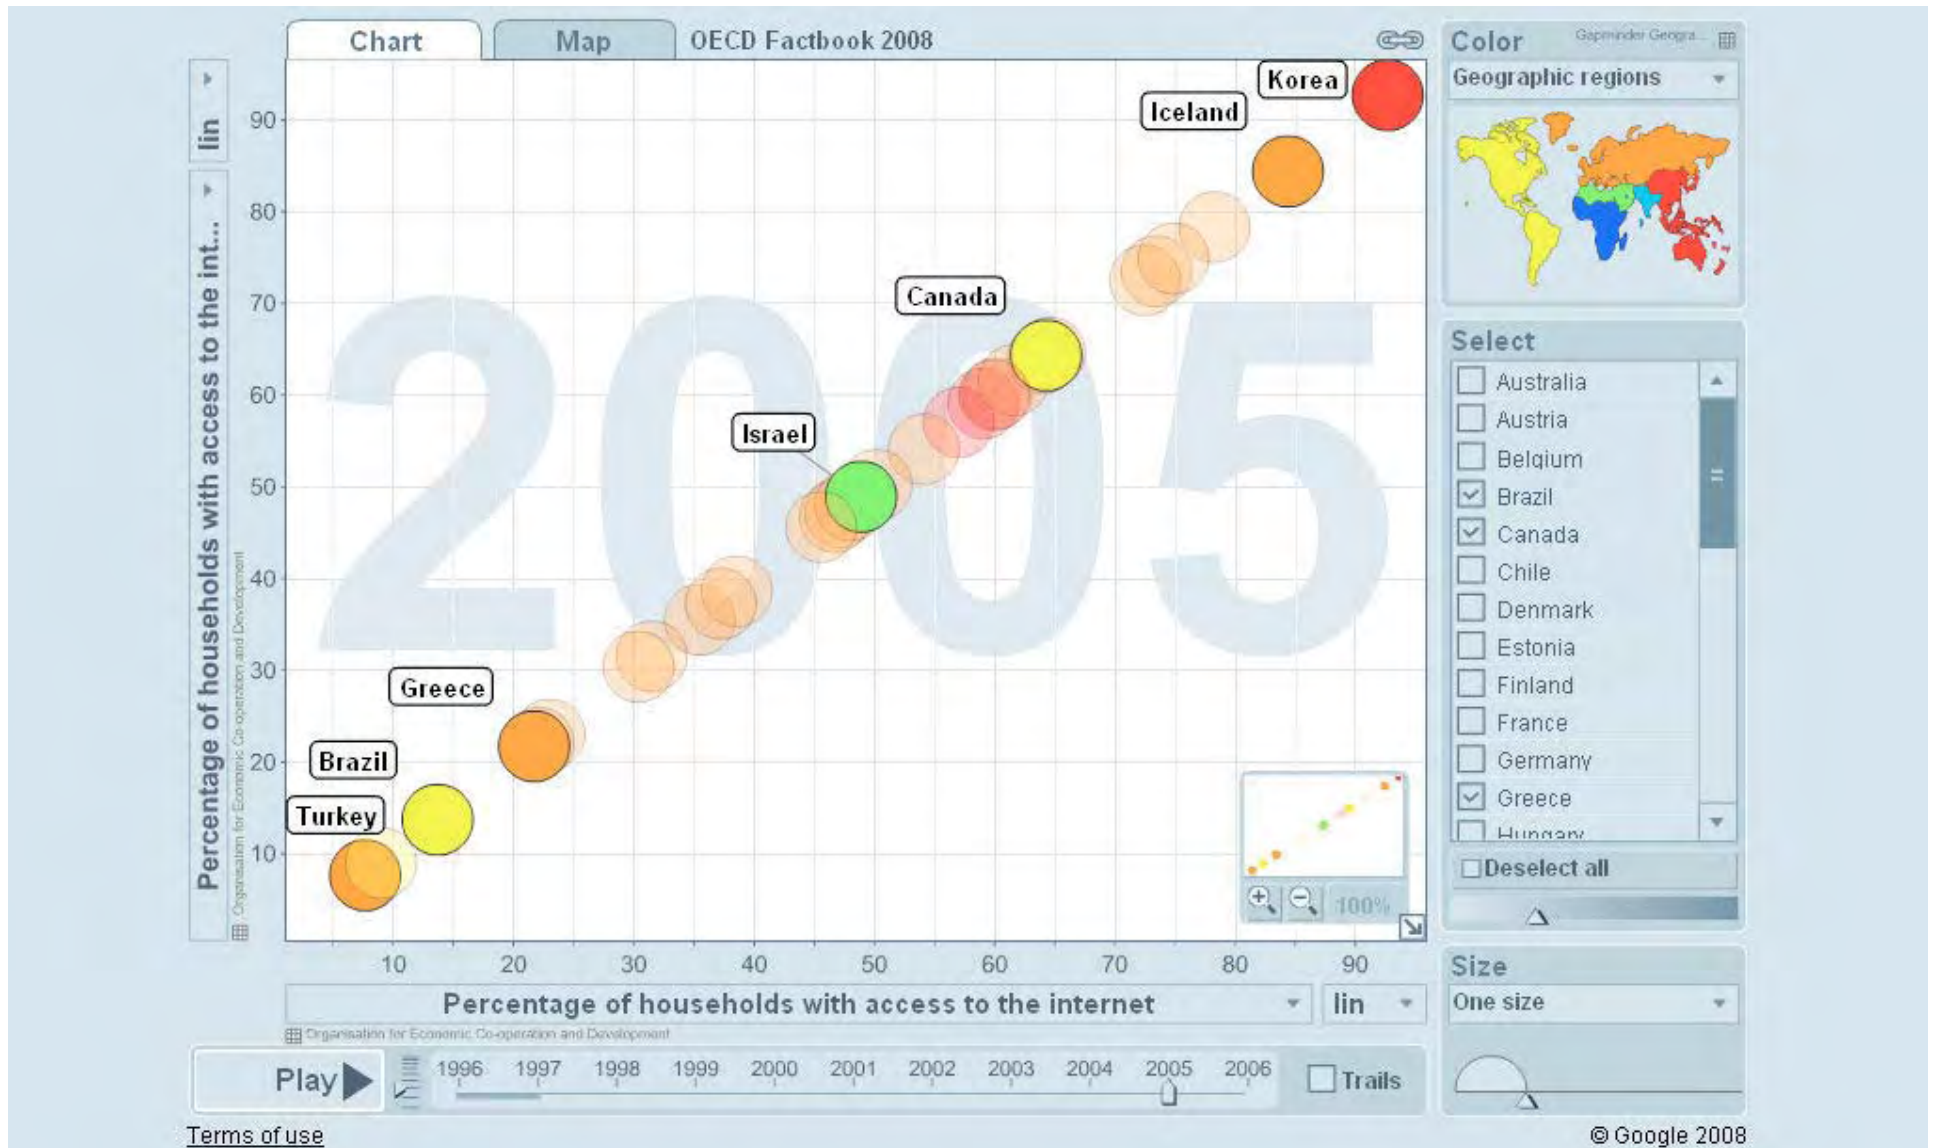

שיעור תעסוקת נשים

שיעור גידול אוכלוסיה שנתי באחוזים

Terms of use

נגישות לאינטרנט במשקי בית (אחוז מהאוכלוסיה)

Terms of use

פליטות CO2 מצריכת אנרגיה (מליון טון)

יום מהנה והתחלה מוצלחת

The image shows a dark blue banner with a white border. On the left, there is a lighter blue square containing the Aviv logo and the text 'אביב תשתיות, תעשייה וסביבה' and 'סחויבים לתוצאות'. On the right, the text 'מחויבים לתוצאות' is written in large white letters.