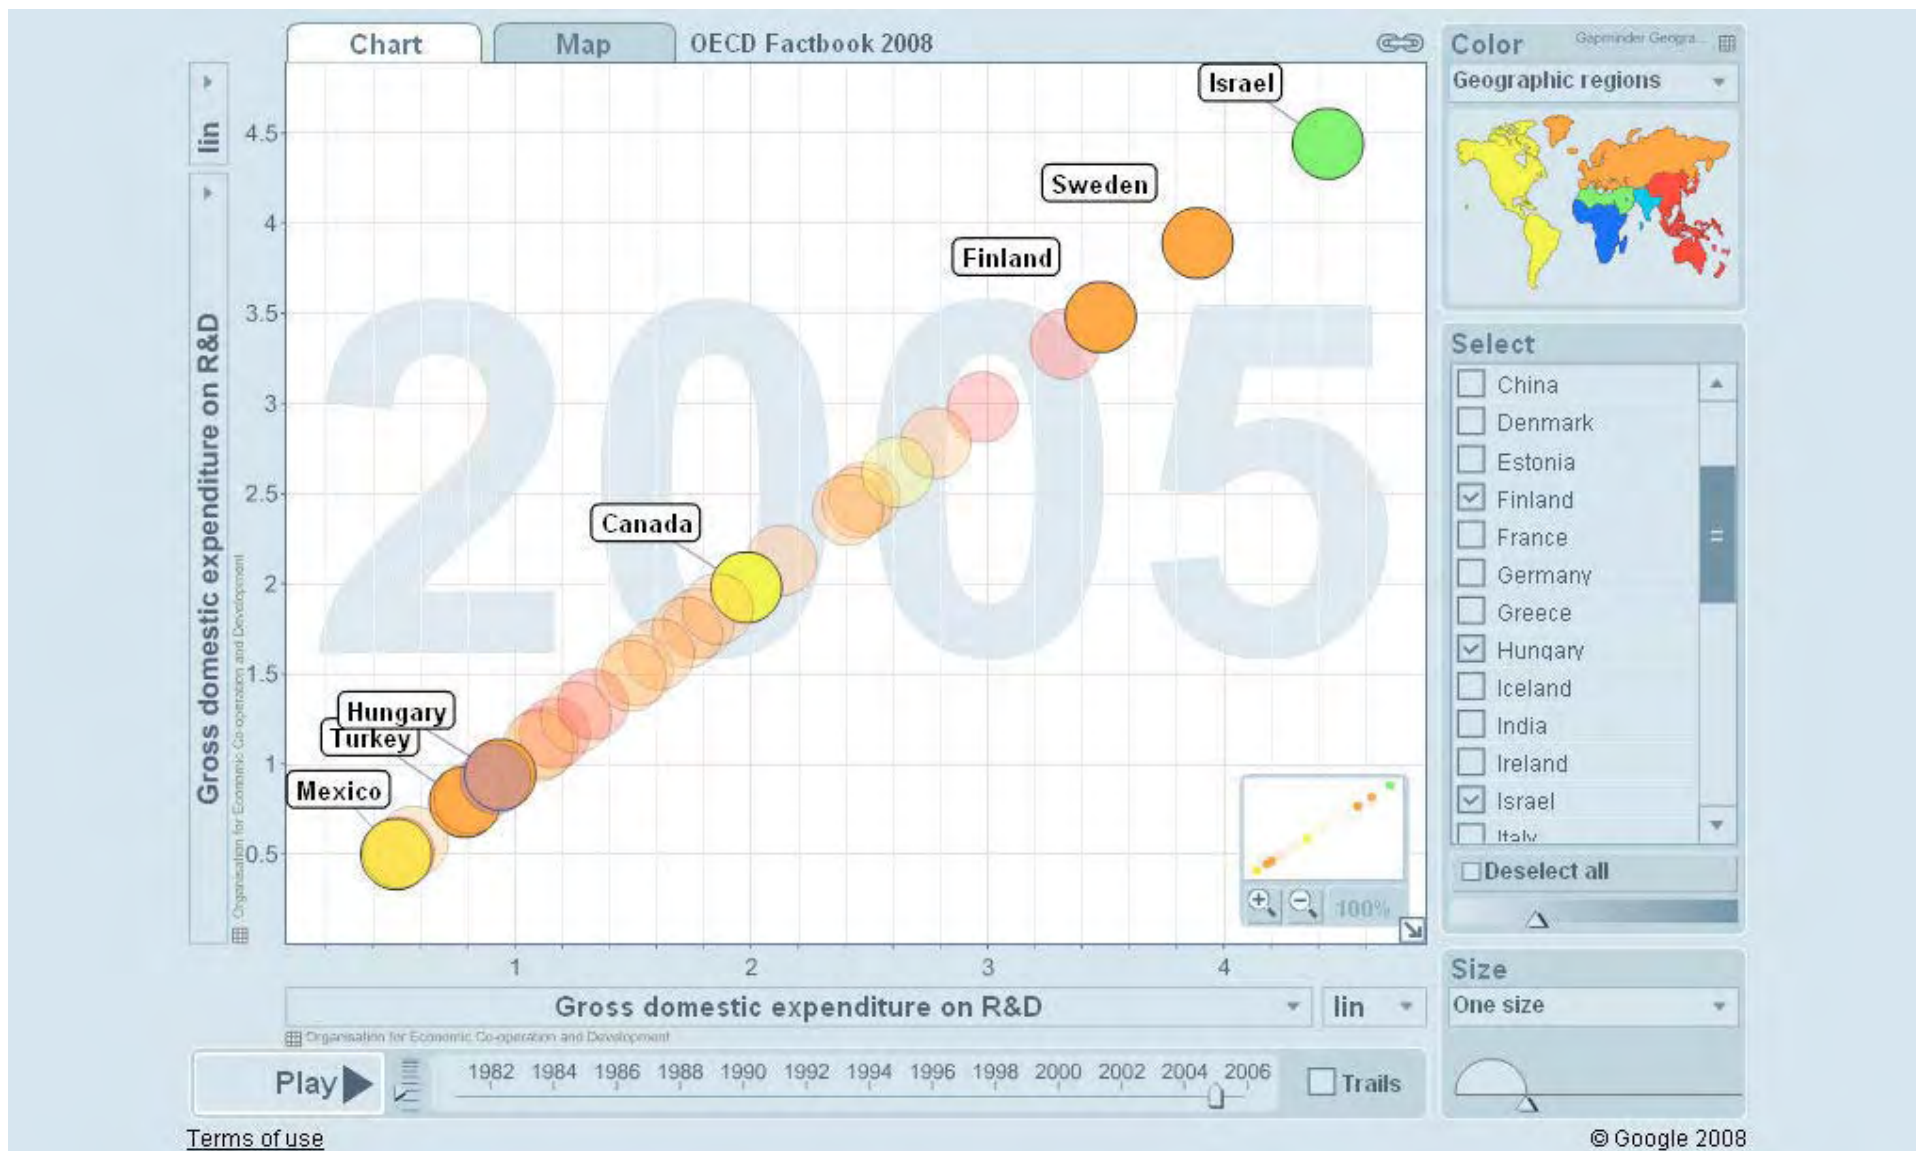

- האחריות
- החשיבות
- העתיד

מדינות ה OECD ונוספות: תמ"ג לנפש - 2005

Terms of use

תמ"ג - גידול שנתי (באחוזים)

שיעור הוצאה על מחקר ופיתוח (אחוז מהתמ"ג)

Terms of use

הוצאה ציבורית על מוסדות חינוך (אחוז מהתמ"ג)

שיעור תעסוקת נשים

שיעור גידול אוכלוסיה שנתי באחוזים

Terms of use

נגישות לאינטרנט במשקי בית (אחוז מהאוכלוסיה)

Terms of use

פליטות CO2 מצריכת אנרגיה (מליון טון)

יום מהנה והתחלה מוצלחת

The image shows a dark blue banner with a white border. On the left, there is a lighter blue square containing the Aviv logo and the text 'אביב תשתיות, תעשייה וסביבה' and 'סחויבים לתוצאות'. On the right, the text 'מחויבים לתוצאות' is written in large white letters.